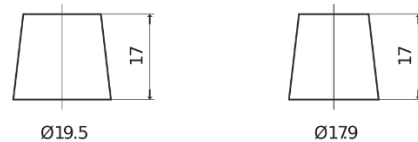

Produktübersicht

Batterien für Lastkraftwagen, Busse, Bauwesen, Landwirtschaft

PowerPRO TF1251

Type	TF1251
Technology	Flooded
EAN/GTIN	3661024057684
Spannung	12 V
Kapazität	125 Ah
Kaltstartwert	850 A
Länge	349 mm
Breite	175 mm
Höhe	285 mm
Kastengröße	D03
Schaltung	ETN 1
Poltyp	EN taper post
Bodenleiste	B0
Gewicht (Änderungen vorbehalten)	31.00 kg

Schaltung

Poltyp

Bodenleiste

Design, Merkmale und Spezifikationen können ohne vorherige Ankündigung geändert werden. Wir lehnen jede ausdrückliche oder stillschweigende Zusicherung oder Gewährleistung in Bezug auf die Daten oder Empfehlungen ab und haften in keinem Fall für Verluste oder Schäden, die angeblich daraus entstanden sind. Einige Produkte sind möglicherweise nicht auf Ihrem lokalen Markt erhältlich.