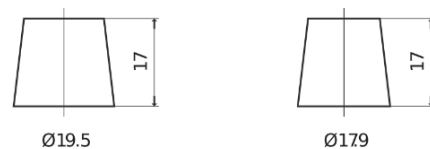

Produktübersicht

Batterien für Autos

Excell EB1100

Type	EB1100
Technology	Flooded
EAN/GTIN	3661024036238
Spannung	12 V
Kapazität	110.0 Ah
Kaltstartwert	850 A
Länge	392 mm
Breite	175 mm
Höhe	190 mm
Kastengröße	L06
Schaltung	ETN 0
Poltyp	EN taper post
Bodenleiste	B13
Gewicht (Änderungen vorbehalten)	26.30 kg

Schaltung

Poltyp

Bodenleiste

Design, Merkmale und Spezifikationen können ohne vorherige Ankündigung geändert werden. Wir lehnen jede ausdrückliche oder stillschweigende Zusicherung oder Gewährleistung in Bezug auf die Daten oder Empfehlungen ab und haften in keinem Fall für Verluste oder Schäden, die angeblich daraus entstanden sind. Einige Produkte sind möglicherweise nicht auf Ihrem lokalen Markt erhältlich.