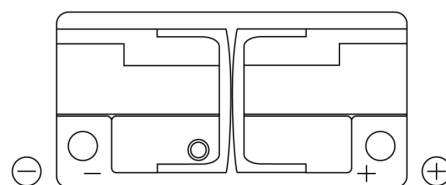

Produktübersicht

Batterien für Autos

Excell EB1100

Type	EB1100
Technology	Flooded
EAN/GTIN	3661024036238
Spannung	12 V
Kapazität	110.0 Ah
Kaltstartwert	850 A
Länge	392 mm
Breite	175 mm
Höhe	190 mm
Kastengröße	L06
Schaltung	ETN 0
Poltyp	EN taper post
Bodenleiste	B13
Gewicht (Änderungen vorbehalten)	26.30 kg

Schaltung

Poltyp

Positive Terminal

Negative Terminal

Bodenleiste

Design, Merkmale und Spezifikationen können ohne vorherige Ankündigung geändert werden. Wir lehnen jede ausdrückliche oder stillschweigende Zusicherung oder Gewährleistung in Bezug auf die Daten oder Empfehlungen ab und haften in keinem Fall für Verluste oder Schäden, die angeblich daraus entstanden sind. Einige Produkte sind möglicherweise nicht auf Ihrem lokalen Markt erhältlich.