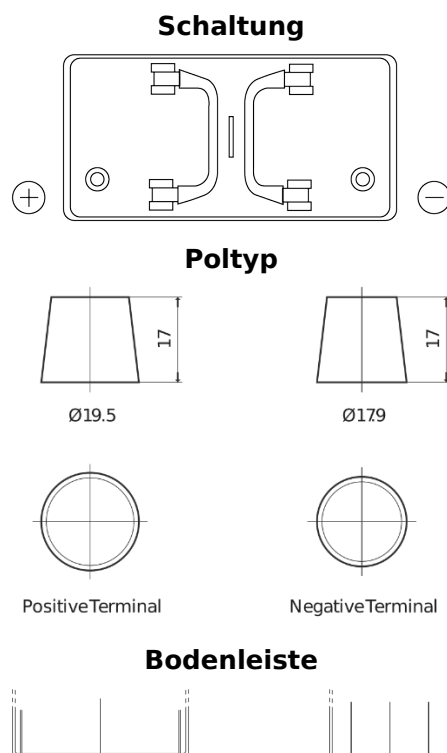

Produktübersicht

Batterien für Lastkraftwagen, Busse, Bauwesen, Landwirtschaft

PowerPRO EF1251

Type	EF1251
Technology	Flooded
EAN/GTIN	3661024037952
Spannung	12 V
Kapazität	125 Ah
Kaltstartwert	850 A
Länge	349 mm
Breite	175 mm
Höhe	285 mm
Kastengröße	D03
Schaltung	ETN 1
Poltyp	EN taper post
Bodenleiste	B0
Gewicht (Änderungen vorbehalten)	31.00 kg