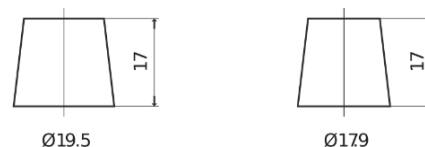

Produktübersicht

Batterien für Autos

Excell EB1100

Type	EB1100
Technology	Flooded
EAN/GTIN	3661024036238
Spannung	12 V
Kapazität	110.0 Ah
Kaltstartwert	850 A
Länge	392 mm
Breite	175 mm
Höhe	190 mm
Kastengröße	L06
Schaltung	ETN 0
Poltyp	EN taper post
Bodenleiste	B13
Gewicht (Änderungen vorbehalten)	26.30 kg

Schaltung

Poltyp

Positive Terminal

Negative Terminal

Bodenleiste

Design, Merkmale und Spezifikationen können ohne vorherige Ankündigung geändert werden. Wir lehnen jede ausdrückliche oder stillschweigende Zusicherung oder Gewährleistung in Bezug auf die Daten oder Empfehlungen ab und haften in keinem Fall für Verluste oder Schäden, die angeblich daraus entstanden sind. Einige Produkte sind möglicherweise nicht auf Ihrem lokalen Markt erhältlich.