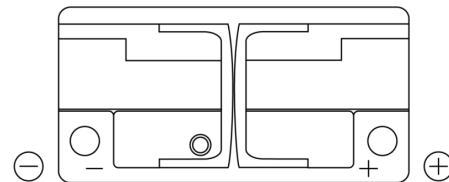

Produktübersicht

Batterien für Autos

Excell EB1100

Type	EB1100
Technology	Flooded
EAN/GTIN	3661024036238
Spannung	12 V
Kapazität	110.0 Ah
Kaltstartwert	850 A
Länge	392 mm
Breite	175 mm
Höhe	190 mm
Kastengröße	L06
Schaltung	ETN 0
Poltyp	EN taper post
Bodenleiste	B13
Gewicht (Änderungen vorbehalten)	26.30 kg

Schaltung

Poltyp

Positive Terminal

Negative Terminal

Bodenleiste

Design, Merkmale und Spezifikationen können ohne vorherige Ankündigung geändert werden. Wir lehnen jede ausdrückliche oder stillschweigende Zusicherung oder Gewährleistung in Bezug auf die Daten oder Empfehlungen ab und haften in keinem Fall für Verluste oder Schäden, die angeblich daraus entstanden sind. Einige Produkte sind möglicherweise nicht auf Ihrem lokalen Markt erhältlich.