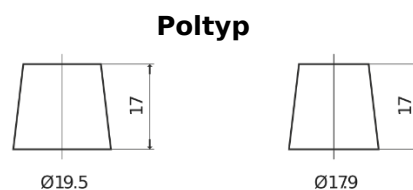

Produktübersicht

Batterien für Lastkraftwagen, Busse, Bauwesen, Landwirtschaft

PowerPRO EF1250

Type	EF1250
Technology	Flooded
EAN/GTIN	3661024037945
Spannung	12 V
Kapazität	125 Ah
Kaltstartwert	850 A
Länge	349 mm
Breite	175 mm
Höhe	285 mm
Kastengröße	D03
Schaltung	ETN 0
Poltyp	EN taper post
Bodenleiste	B0
Gewicht (Änderungen vorbehalten)	31.00 kg