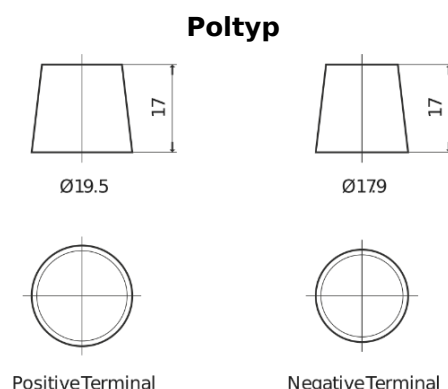

Produktübersicht

Batterien für Autos

Premium EA955

Type	EA955
Technology	Flooded
EAN/GTIN	3661024034197
Spannung	12 V
Kapazität	95.0 Ah
Kaltstartwert	800 A
Länge	306 mm
Breite	173 mm
Höhe	222 mm
Kastengröße	D31
Schaltung	ETN 1
Poltyp	EN taper post
Bodenleiste	Korean B1
Gewicht (Änderungen vorbehalten)	21.40 kg