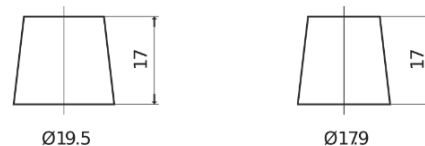

Produktübersicht

Batterien für Autos

Premium EA955

Type	EA955
Technology	Flooded
EAN/GTIN	3661024034197
Spannung	12 V
Kapazität	95.0 Ah
Kaltstartwert	800 A
Länge	306 mm
Breite	173 mm
Höhe	222 mm
Kastengröße	D31
Schaltung	ETN 1
Poltyp	EN taper post
Bodenleiste	Korean B1
Gewicht (Änderungen vorbehalten)	21.40 kg

Schaltung

Poltyp

Positive Terminal

Negative Terminal

Bodenleiste

Design, Merkmale und Spezifikationen können ohne vorherige Ankündigung geändert werden. Wir lehnen jede ausdrückliche oder stillschweigende Zusicherung oder Gewährleistung in Bezug auf die Daten oder Empfehlungen ab und haften in keinem Fall für Verluste oder Schäden, die angeblich daraus entstanden sind. Einige Produkte sind möglicherweise nicht auf Ihrem lokalen Markt erhältlich.