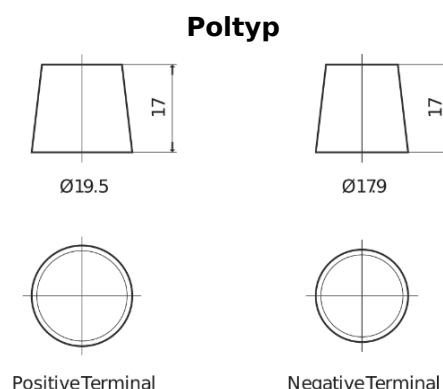

Produktübersicht

Batterien für Autos

Premium EA955

Type	EA955
Technology	Flooded
EAN/GTIN	3661024034197
Spannung	12 V
Kapazität	95.0 Ah
Kaltstartwert	800 A
Länge	306 mm
Breite	173 mm
Höhe	222 mm
Kastengröße	D31
Schaltung	ETN 1
Poltyp	EN taper post
Bodenleiste	Korean B1
Gewicht (Änderungen vorbehalten)	21.40 kg