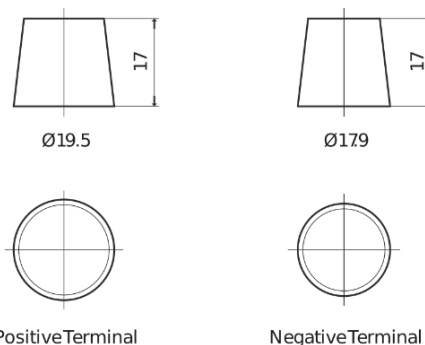

Poltyp

Bodenleiste

Design, Merkmale und Spezifikationen können ohne vorherige Ankündigung geändert werden. Wir lehnen jede ausdrückliche oder stillschweigende Zusicherung oder Gewährleistung in Bezug auf die Daten oder Empfehlungen ab und haften in keinem Fall für Verluste oder Schäden, die angeblich daraus entstanden sind. Einige Produkte sind möglicherweise nicht auf Ihrem lokalen Markt erhältlich.