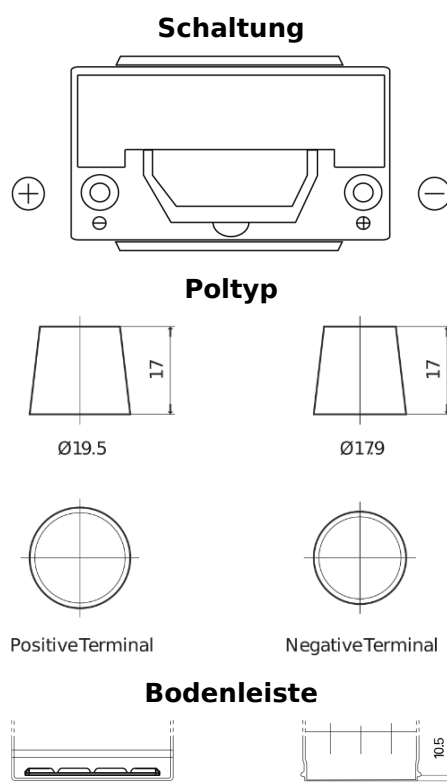

**Produktübersicht**

Batterien für Autos

**Premium EA954**

Type	EA954
Technology	Flooded
EAN/GTIN	3661024034180
Spannung	12 V
Kapazität	95.0 Ah
Kaltstartwert	800 A
Länge	306 mm
Breite	173 mm
Höhe	222 mm
Kastengröße	D31
Schaltung	ETN 0
Poltyp	EN taper post
Bodenleiste	Korean B1
Gewicht (Änderungen vorbehalten)	21.40 kg