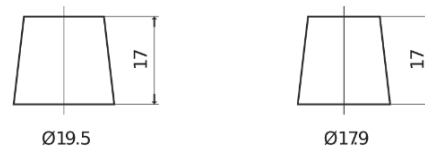

Produktübersicht

Batterien für Autos

Premium EA900

Type	EA900
Technology	Flooded
EAN/GTIN	3661024036450
Spannung	12 V
Kapazität	90.0 Ah
Kaltstartwert	720 A
Länge	315 mm
Breite	175 mm
Höhe	190 mm
Kastengröße	L04
Schaltung	ETN 0
Poltyp	EN taper post
Bodenleiste	B13
Gewicht (Änderungen vorbehalten)	19.70 kg

Schaltung

Poltyp

PositiveTerminal

NegativeTerminal

Bodenleiste

Design, Merkmale und Spezifikationen können ohne vorherige Ankündigung geändert werden. Wir lehnen jede ausdrückliche oder stillschweigende Zusicherung oder Gewährleistung in Bezug auf die Daten oder Empfehlungen ab und haften in keinem Fall für Verluste oder Schäden, die angeblich daraus entstanden sind. Einige Produkte sind möglicherweise nicht auf Ihrem lokalen Markt erhältlich.