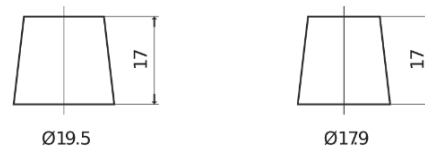

**Produktübersicht**

Batterien für Autos

**Premium EA900**

Type	EA900
Technology	Flooded
EAN/GTIN	3661024036450
Spannung	12 V
Kapazität	90.0 Ah
Kaltstartwert	720 A
Länge	315 mm
Breite	175 mm
Höhe	190 mm
Kastengröße	L04
Schaltung	ETN 0
Poltyp	EN taper post
Bodenleiste	B13
Gewicht (Änderungen vorbehalten)	19.70 kg

**Schaltung**

**Poltyp**

PositiveTerminal

NegativeTerminal

**Bodenleiste**

Design, Merkmale und Spezifikationen können ohne vorherige Ankündigung geändert werden. Wir lehnen jede ausdrückliche oder stillschweigende Zusicherung oder Gewährleistung in Bezug auf die Daten oder Empfehlungen ab und haften in keinem Fall für Verluste oder Schäden, die angeblich daraus entstanden sind. Einige Produkte sind möglicherweise nicht auf Ihrem lokalen Markt erhältlich.