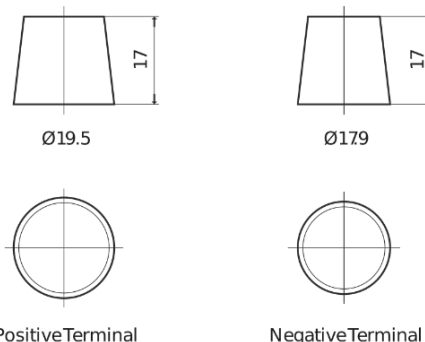

Poltyp

Bodenleiste

Design, Merkmale und Spezifikationen können ohne vorherige Ankündigung geändert werden. Wir lehnen jede ausdrückliche oder stillschweigende Zusicherung oder Gewährleistung in Bezug auf die Daten oder Empfehlungen ab und haften in keinem Fall für Verluste oder Schäden, die angeblich daraus entstanden sind. Einige Produkte sind möglicherweise nicht auf Ihrem lokalen Markt erhältlich.