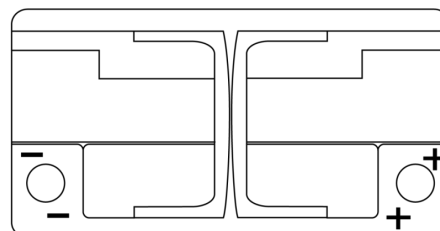

Produktübersicht

Batterien für Autos

Premium EA852

Type	EA852
Technology	Flooded
EAN/GTIN	3661024034296
Spannung	12 V
Kapazität	85.0 Ah
Kaltstartwert	800 A
Länge	315 mm
Breite	175 mm
Höhe	175 mm
Kastengröße	LB4
Schaltung	ETN 0
Poltyp	EN taper post
Bodenleiste	B13
Gewicht (Änderungen vorbehalten)	18.60 kg

Schaltung

Poltyp

Positive Terminal

Negative Terminal

Bodenleiste

Design, Merkmale und Spezifikationen können ohne vorherige Ankündigung geändert werden. Wir lehnen jede ausdrückliche oder stillschweigende Zusicherung oder Gewährleistung in Bezug auf die Daten oder Empfehlungen ab und haften in keinem Fall für Verluste oder Schäden, die angeblich daraus entstanden sind. Einige Produkte sind möglicherweise nicht auf Ihrem lokalen Markt erhältlich.