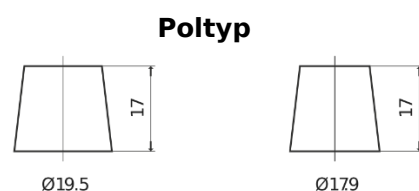

Produktübersicht

Batterien für Marine und Freizeit

Dual ER600

Type	ER600
Technology	Flooded
EAN/GTIN	3661024037969
Spannung	12 V
Kapazität	120 Ah
Kaltstartwert	800 A
Länge	349 mm
Breite	175 mm
Höhe	285 mm
Kastengröße	D03
Schaltung	ETN 1
Poltyp	EN taper post
Bodenleiste	B0
Gewicht (Änderungen vorbehalten)	31.40 kg