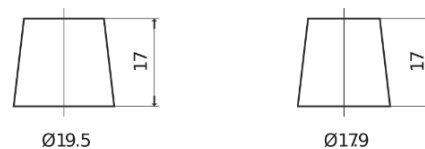

Produktübersicht

Batterien für Autos

Premium EA770

Type	EA770
Technology	Flooded
EAN/GTIN	3661024034241
Spannung	12 V
Kapazität	77.0 Ah
Kaltstartwert	760 A
Länge	278 mm
Breite	175 mm
Höhe	190 mm
Kastengröße	L03
Schaltung	ETN 0
Poltyp	EN taper post
Bodenleiste	B13
Gewicht (Änderungen vorbehalten)	17.50 kg

Schaltung

Poltyp

Bodenleiste

Design, Merkmale und Spezifikationen können ohne vorherige Ankündigung geändert werden. Wir lehnen jede ausdrückliche oder stillschweigende Zusicherung oder Gewährleistung in Bezug auf die Daten oder Empfehlungen ab und haften in keinem Fall für Verluste oder Schäden, die angeblich daraus entstanden sind. Einige Produkte sind möglicherweise nicht auf Ihrem lokalen Markt erhältlich.