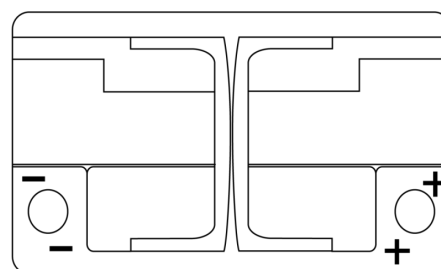

**Produktübersicht**

Batterien für Autos

**Premium EA770**

Type	EA770
Technology	Flooded
EAN/GTIN	3661024034241
Spannung	12 V
Kapazität	77.0 Ah
Kaltstartwert	760 A
Länge	278 mm
Breite	175 mm
Höhe	190 mm
Kastengröße	L03
Schaltung	ETN 0
Poltyp	EN taper post
Bodenleiste	B13
Gewicht (Änderungen vorbehalten)	17.50 kg

**Schaltung**

**Poltyp**

Positive Terminal

Negative Terminal

**Bodenleiste**

Design, Merkmale und Spezifikationen können ohne vorherige Ankündigung geändert werden. Wir lehnen jede ausdrückliche oder stillschweigende Zusicherung oder Gewährleistung in Bezug auf die Daten oder Empfehlungen ab und haften in keinem Fall für Verluste oder Schäden, die angeblich daraus entstanden sind. Einige Produkte sind möglicherweise nicht auf Ihrem lokalen Markt erhältlich.