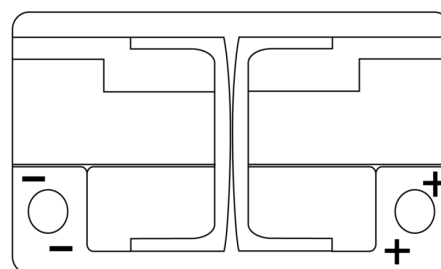

Produktübersicht

Batterien für Autos

Premium EA770

Type	EA770
Technology	Flooded
EAN/GTIN	3661024034241
Spannung	12 V
Kapazität	77.0 Ah
Kaltstartwert	760 A
Länge	278 mm
Breite	175 mm
Höhe	190 mm
Kastengröße	L03
Schaltung	ETN 0
Poltyp	EN taper post
Bodenleiste	B13
Gewicht (Änderungen vorbehalten)	17.50 kg

Schaltung

Poltyp

Positive Terminal

Negative Terminal

Bodenleiste

Design, Merkmale und Spezifikationen können ohne vorherige Ankündigung geändert werden. Wir lehnen jede ausdrückliche oder stillschweigende Zusicherung oder Gewährleistung in Bezug auf die Daten oder Empfehlungen ab und haften in keinem Fall für Verluste oder Schäden, die angeblich daraus entstanden sind. Einige Produkte sind möglicherweise nicht auf Ihrem lokalen Markt erhältlich.