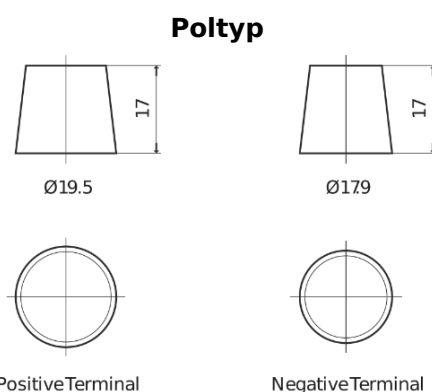

Produktübersicht

Batterien für Autos

Premium EA755

Type	EA755
Technology	Flooded
EAN/GTIN	3661024034173
Spannung	12 V
Kapazität	75.0 Ah
Kaltstartwert	630 A
Länge	270 mm
Breite	173 mm
Höhe	222 mm
Kastengröße	D26
Schaltung	ETN 1
Poltyp	EN taper post
Bodenleiste	Korean B1+B6
Gewicht (Änderungen vorbehalten)	17.40 kg