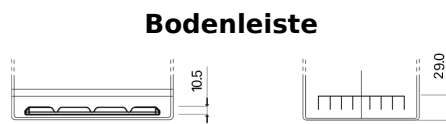

Produktübersicht

Batterien für Autos

Premium EA755

Type	EA755
Technology	Flooded
EAN/GTIN	3661024034173
Spannung	12 V
Kapazität	75.0 Ah
Kaltstartwert	630 A
Länge	270 mm
Breite	173 mm
Höhe	222 mm
Kastengröße	D26
Schaltung	ETN 1
Poltyp	EN taper post
Bodenleiste	Korean B1+B6
Gewicht (Änderungen vorbehalten)	17.40 kg