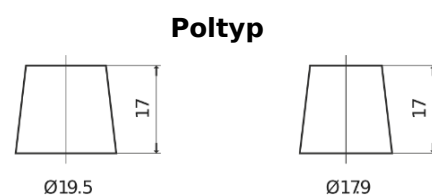

Produktübersicht

Batterien für Autos

Premium EA755

Type	EA755
Technology	Flooded
EAN/GTIN	3661024034173
Spannung	12 V
Kapazität	75.0 Ah
Kaltstartwert	630 A
Länge	270 mm
Breite	173 mm
Höhe	222 mm
Kastengröße	D26
Schaltung	ETN 1
Poltyp	EN taper post
Bodenleiste	Korean B1+B6
Gewicht (Änderungen vorbehalten)	17.40 kg