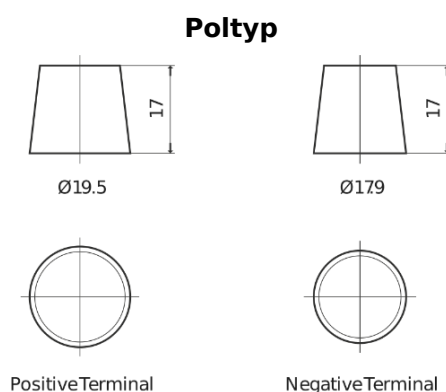

Produktübersicht

Batterien für Autos

Premium EA754

Type	EA754
Technology	Flooded
EAN/GTIN	3661024034166
Spannung	12 V
Kapazität	75.0 Ah
Kaltstartwert	630 A
Länge	270 mm
Breite	173 mm
Höhe	222 mm
Kastengröße	D26
Schaltung	ETN 0
Poltyp	EN taper post
Bodenleiste	Korean B1+B6
Gewicht (Änderungen vorbehalten)	17.40 kg