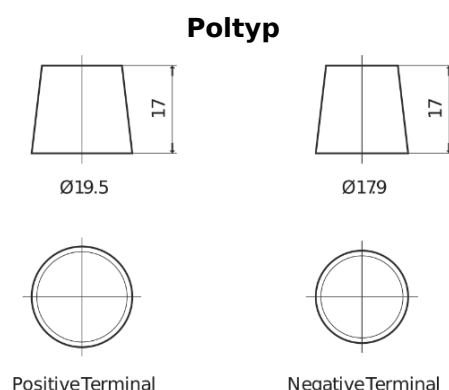

Produktübersicht

Batterien für Autos

Premium EA754

Type	EA754
Technology	Flooded
EAN/GTIN	3661024034166
Spannung	12 V
Kapazität	75.0 Ah
Kaltstartwert	630 A
Länge	270 mm
Breite	173 mm
Höhe	222 mm
Kastengröße	D26
Schaltung	ETN 0
Poltyp	EN taper post
Bodenleiste	Korean B1+B6
Gewicht (Änderungen vorbehalten)	17.40 kg