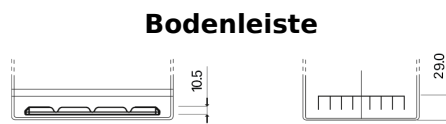

Produktübersicht

Batterien für Autos

Premium EA754

Type	EA754
Technology	Flooded
EAN/GTIN	3661024034166
Spannung	12 V
Kapazität	75.0 Ah
Kaltstartwert	630 A
Länge	270 mm
Breite	173 mm
Höhe	222 mm
Kastengröße	D26
Schaltung	ETN 0
Poltyp	EN taper post
Bodenleiste	Korean B1+B6
Gewicht (Änderungen vorbehalten)	17.40 kg