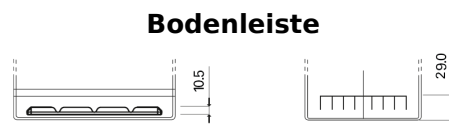

Produktübersicht

Batterien für Autos

Premium EA754

Type	EA754
Technology	Flooded
EAN/GTIN	3661024034166
Spannung	12 V
Kapazität	75.0 Ah
Kaltstartwert	630 A
Länge	270 mm
Breite	173 mm
Höhe	222 mm
Kastengröße	D26
Schaltung	ETN 0
Poltyp	EN taper post
Bodenleiste	Korean B1+B6
Gewicht (Änderungen vorbehalten)	17.40 kg