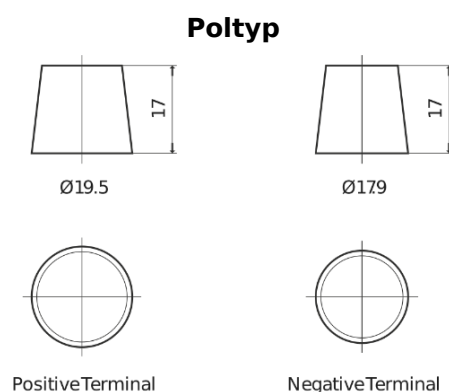

Produktübersicht

Batterien für Autos

Premium EA754

Type	EA754
Technology	Flooded
EAN/GTIN	3661024034166
Spannung	12 V
Kapazität	75.0 Ah
Kaltstartwert	630 A
Länge	270 mm
Breite	173 mm
Höhe	222 mm
Kastengröße	D26
Schaltung	ETN 0
Poltyp	EN taper post
Bodenleiste	Korean B1+B6
Gewicht (Änderungen vorbehalten)	17.40 kg