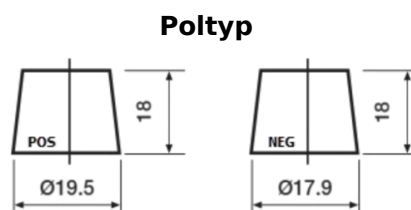

Produktübersicht

Batterien für Autos

Premium EA406

Type	EA406
Technology	Flooded
EAN/GTIN	3661024037433
Spannung	12 V
Kapazität	40 Ah
Kaltstartwert	350 A
Länge	187 mm
Breite	127 mm
Höhe	220 mm
Kastengröße	B19
Schaltung	ETN 0
Poltyp	From JIS to EN (Ring adapter)
Bodenleiste	B1
Gewicht (Änderungen vorbehalten)	9.30 kg