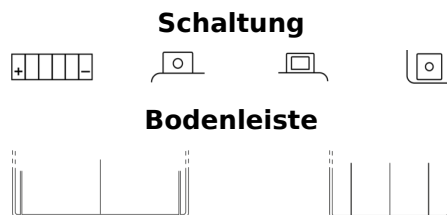

Produktübersicht

Batterien für Motorräder, ATVs, Schneemobile, Garten

AGM Ready AGM12-15

| | |
|----------------------------------|---------------|
| Type | AGM12-15 |
| Technology | AGM |
| EAN/GTIN | 3661024038133 |
| Spannung | 12 V |
| Kapazität | 14.0 Ah |
| Kaltstartwert | 215 A |
| Länge | 150 mm |
| Breite | 90 mm |
| Höhe | 160 mm |
| Kastengröße | C57 |
| Schaltung | ETN 1 |
| Poltyp | M04 |
| Bodenleiste | B0 |
| Gewicht (Änderungen vorbehalten) | 5.00 kg |