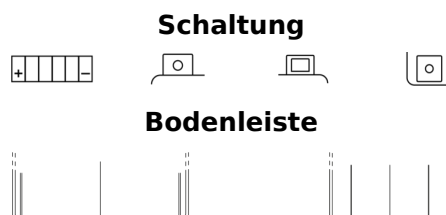

Produktübersicht

Batterien für Motorräder, ATVs, Schneemobile, Garten

AGM Ready AGM12-15

Type	AGM12-15
Technology	AGM
EAN/GTIN	3661024038133
Spannung	12 V
Kapazität	14.0 Ah
Kaltstartwert	215 A
Länge	150 mm
Breite	90 mm
Höhe	160 mm
Kastengröße	C57
Schaltung	ETN 1
Poltyp	M04
Bodenleiste	B0
Gewicht (Änderungen vorbehalten)	5.00 kg