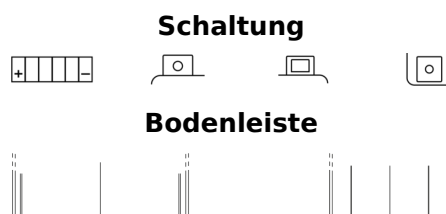

Produktübersicht

Batterien für Motorräder, ATVs, Schneemobile, Garten

AGM Ready AGM12-15

| | |
|----------------------------------|---------------|
| Type | AGM12-15 |
| Technology | AGM |
| EAN/GTIN | 3661024038133 |
| Spannung | 12 V |
| Kapazität | 14.0 Ah |
| Kaltstartwert | 215 A |
| Länge | 150 mm |
| Breite | 90 mm |
| Höhe | 160 mm |
| Kastengröße | C57 |
| Schaltung | ETN 1 |
| Poltyp | M04 |
| Bodenleiste | B0 |
| Gewicht (Änderungen vorbehalten) | 5.00 kg |