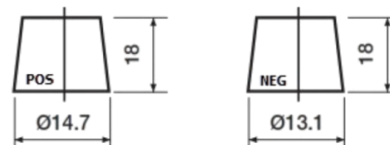

Produktübersicht

Batterien für Autos

Premium EA406

Type	EA406
Technology	Flooded
EAN/GTIN	3661024037433
Spannung	12 V
Kapazität	40 Ah
Kaltstartwert	350 A
Länge	187 mm
Breite	127 mm
Höhe	220 mm
Kastengröße	B19
Schaltung	ETN 0
Poltyp	From JIS to EN (Ring adapter)
Bodenleiste	B1
Gewicht (Änderungen vorbehalten)	9.30 kg

Remove T1 adapter for T3

Bodenleiste

Design, Merkmale und Spezifikationen können ohne vorherige Ankündigung geändert werden. Wir lehnen jede ausdrückliche oder stillschweigende Zusicherung oder Gewährleistung in Bezug auf die Daten oder Empfehlungen ab und haften in keinem Fall für Verluste oder Schäden, die angeblich daraus entstanden sind. Einige Produkte sind möglicherweise nicht auf Ihrem lokalen Markt erhältlich.