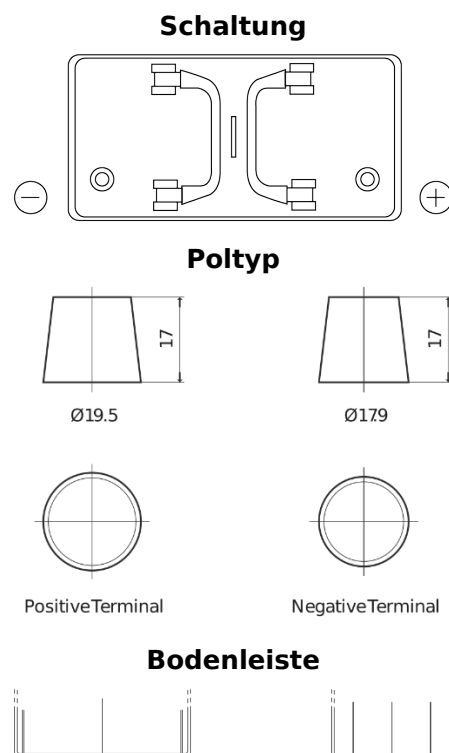

Produktübersicht

Batterien für Lastkraftwagen, Busse, Bauwesen, Landwirtschaft

StartPRO EG1250

Type	EG1250
Technology	Flooded
EAN/GTIN	3661024035408
Spannung	12 V
Kapazität	125 Ah
Kaltstartwert	760 A
Länge	349 mm
Breite	175 mm
Höhe	285 mm
Kastengröße	D03
Schaltung	ETN 0
Poltyp	EN taper post
Bodenleiste	B0
Gewicht (Änderungen vorbehalten)	29.50 kg