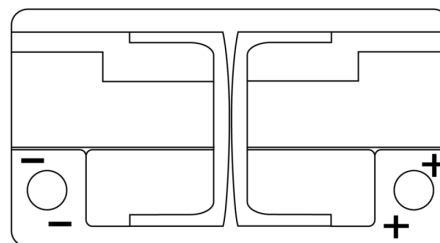

**Produktübersicht**

Batterien für Autos

**Premium EA722**

Type	EA722
Technology	Flooded
EAN/GTIN	3661024034289
Spannung	12 V
Kapazität	72.0 Ah
Kaltstartwert	720 A
Länge	278 mm
Breite	175 mm
Höhe	175 mm
Kastengröße	LB3
Schaltung	ETN 0
Poltyp	EN taper post
Bodenleiste	B13
Gewicht (Änderungen vorbehalten)	15.90 kg

**Schaltung**

**Poltyp**

Positive Terminal

Negative Terminal

**Bodenleiste**

Design, Merkmale und Spezifikationen können ohne vorherige Ankündigung geändert werden. Wir lehnen jede ausdrückliche oder stillschweigende Zusicherung oder Gewährleistung in Bezug auf die Daten oder Empfehlungen ab und haften in keinem Fall für Verluste oder Schäden, die angeblich daraus entstanden sind. Einige Produkte sind möglicherweise nicht auf Ihrem lokalen Markt erhältlich.