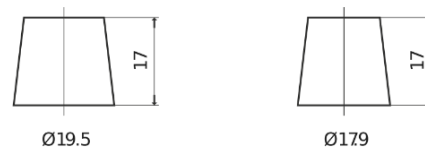

Produktübersicht

Batterien für Autos

Premium EA722

Type	EA722
Technology	Flooded
EAN/GTIN	3661024034289
Spannung	12 V
Kapazität	72.0 Ah
Kaltstartwert	720 A
Länge	278 mm
Breite	175 mm
Höhe	175 mm
Kastengröße	LB3
Schaltung	ETN 0
Poltyp	EN taper post
Bodenleiste	B13
Gewicht (Änderungen vorbehalten)	15.90 kg

Schaltung

Poltyp

Bodenleiste

Design, Merkmale und Spezifikationen können ohne vorherige Ankündigung geändert werden. Wir lehnen jede ausdrückliche oder stillschweigende Zusicherung oder Gewährleistung in Bezug auf die Daten oder Empfehlungen ab und haften in keinem Fall für Verluste oder Schäden, die angeblich daraus entstanden sind. Einige Produkte sind möglicherweise nicht auf Ihrem lokalen Markt erhältlich.