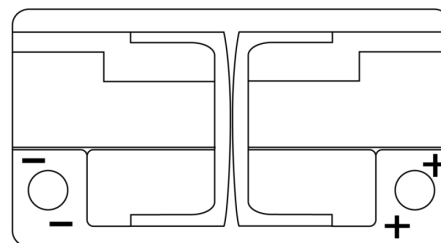

Produktübersicht

Batterien für Autos

Premium EA722

Type	EA722
Technology	Flooded
EAN/GTIN	3661024034289
Spannung	12 V
Kapazität	72.0 Ah
Kaltstartwert	720 A
Länge	278 mm
Breite	175 mm
Höhe	175 mm
Kastengröße	LB3
Schaltung	ETN 0
Poltyp	EN taper post
Bodenleiste	B13
Gewicht (Änderungen vorbehalten)	15.90 kg

Schaltung

Poltyp

Positive Terminal

Negative Terminal

Bodenleiste

Design, Merkmale und Spezifikationen können ohne vorherige Ankündigung geändert werden. Wir lehnen jede ausdrückliche oder stillschweigende Zusicherung oder Gewährleistung in Bezug auf die Daten oder Empfehlungen ab und haften in keinem Fall für Verluste oder Schäden, die angeblich daraus entstanden sind. Einige Produkte sind möglicherweise nicht auf Ihrem lokalen Markt erhältlich.