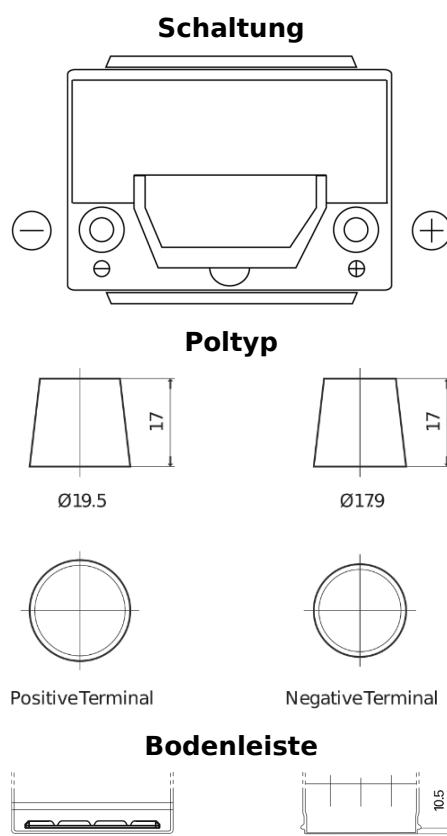

Produktübersicht

Batterien für Autos

Premium EA654

Type	EA654
Technology	Flooded
EAN/GTIN	3661024034142
Spannung	12 V
Kapazität	65.0 Ah
Kaltstartwert	580 A
Länge	230 mm
Breite	173 mm
Höhe	222 mm
Kastengröße	D23
Schaltung	ETN 0
Poltyp	EN taper post
Bodenleiste	Korean B1
Gewicht (Änderungen vorbehalten)	16.00 kg