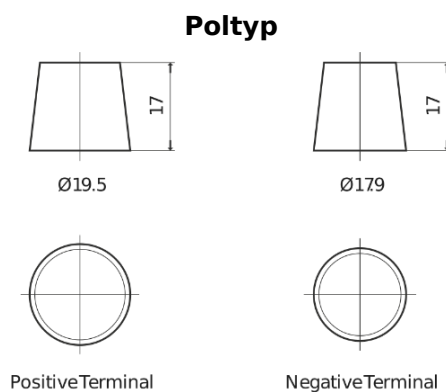

Produktübersicht

Batterien für Autos

Premium EA654

Type	EA654
Technology	Flooded
EAN/GTIN	3661024034142
Spannung	12 V
Kapazität	65.0 Ah
Kaltstartwert	580 A
Länge	230 mm
Breite	173 mm
Höhe	222 mm
Kastengröße	D23
Schaltung	ETN 0
Poltyp	EN taper post
Bodenleiste	Korean B1
Gewicht (Änderungen vorbehalten)	16.00 kg