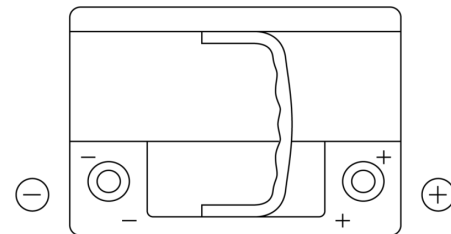

Produktübersicht

Batterien für Autos

Premium EA640

Type	EA640
Technology	Flooded
EAN/GTIN	3661024034227
Spannung	12 V
Kapazität	64.0 Ah
Kaltstartwert	640 A
Länge	242 mm
Breite	175 mm
Höhe	190 mm
Kastengröße	L02
Schaltung	ETN 0
Poltyp	EN taper post
Bodenleiste	B13
Gewicht (Änderungen vorbehalten)	14.90 kg

Schaltung

Poltyp

Positive Terminal

Negative Terminal

Bodenleiste

Design, Merkmale und Spezifikationen können ohne vorherige Ankündigung geändert werden. Wir lehnen jede ausdrückliche oder stillschweigende Zusicherung oder Gewährleistung in Bezug auf die Daten oder Empfehlungen ab und haften in keinem Fall für Verluste oder Schäden, die angeblich daraus entstanden sind. Einige Produkte sind möglicherweise nicht auf Ihrem lokalen Markt erhältlich.