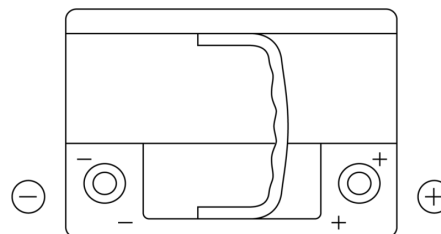

**Produktübersicht**

Batterien für Autos

**Premium EA640**

Type	EA640
Technology	Flooded
EAN/GTIN	3661024034227
Spannung	12 V
Kapazität	64.0 Ah
Kaltstartwert	640 A
Länge	242 mm
Breite	175 mm
Höhe	190 mm
Kastengröße	L02
Schaltung	ETN 0
Poltyp	EN taper post
Bodenleiste	B13
Gewicht (Änderungen vorbehalten)	14.90 kg

**Schaltung**

**Poltyp**

Positive Terminal

Negative Terminal

**Bodenleiste**

Design, Merkmale und Spezifikationen können ohne vorherige Ankündigung geändert werden. Wir lehnen jede ausdrückliche oder stillschweigende Zusicherung oder Gewährleistung in Bezug auf die Daten oder Empfehlungen ab und haften in keinem Fall für Verluste oder Schäden, die angeblich daraus entstanden sind. Einige Produkte sind möglicherweise nicht auf Ihrem lokalen Markt erhältlich.