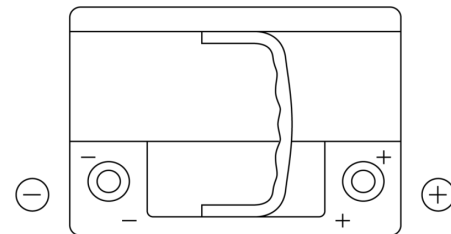

**Produktübersicht**

Batterien für Autos

**Premium EA640**

Type	EA640
Technology	Flooded
EAN/GTIN	3661024034227
Spannung	12 V
Kapazität	64.0 Ah
Kaltstartwert	640 A
Länge	242 mm
Breite	175 mm
Höhe	190 mm
Kastengröße	L02
Schaltung	ETN 0
Poltyp	EN taper post
Bodenleiste	B13
Gewicht (Änderungen vorbehalten)	14.90 kg

**Schaltung**

**Poltyp**

Positive Terminal

Negative Terminal

**Bodenleiste**

Design, Merkmale und Spezifikationen können ohne vorherige Ankündigung geändert werden. Wir lehnen jede ausdrückliche oder stillschweigende Zusicherung oder Gewährleistung in Bezug auf die Daten oder Empfehlungen ab und haften in keinem Fall für Verluste oder Schäden, die angeblich daraus entstanden sind. Einige Produkte sind möglicherweise nicht auf Ihrem lokalen Markt erhältlich.