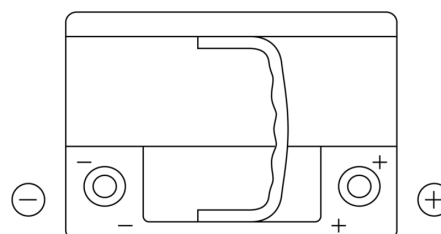

Produktübersicht

Batterien für Autos

Premium EA640

Type	EA640
Technology	Flooded
EAN/GTIN	3661024034227
Spannung	12 V
Kapazität	64.0 Ah
Kaltstartwert	640 A
Länge	242 mm
Breite	175 mm
Höhe	190 mm
Kastengröße	L02
Schaltung	ETN 0
Poltyp	EN taper post
Bodenleiste	B13
Gewicht (Änderungen vorbehalten)	14.90 kg

Schaltung

Poltyp

Positive Terminal

Negative Terminal

Bodenleiste

Design, Merkmale und Spezifikationen können ohne vorherige Ankündigung geändert werden. Wir lehnen jede ausdrückliche oder stillschweigende Zusicherung oder Gewährleistung in Bezug auf die Daten oder Empfehlungen ab und haften in keinem Fall für Verluste oder Schäden, die angeblich daraus entstanden sind. Einige Produkte sind möglicherweise nicht auf Ihrem lokalen Markt erhältlich.