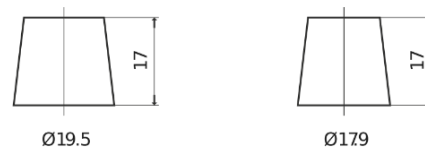

Produktübersicht

Batterien für Autos

Premium EA640

Type	EA640
Technology	Flooded
EAN/GTIN	3661024034227
Spannung	12 V
Kapazität	64.0 Ah
Kaltstartwert	640 A
Länge	242 mm
Breite	175 mm
Höhe	190 mm
Kastengröße	L02
Schaltung	ETN 0
Poltyp	EN taper post
Bodenleiste	B13
Gewicht (Änderungen vorbehalten)	14.90 kg

Schaltung

Poltyp

Positive Terminal

Negative Terminal

Bodenleiste

Design, Merkmale und Spezifikationen können ohne vorherige Ankündigung geändert werden. Wir lehnen jede ausdrückliche oder stillschweigende Zusicherung oder Gewährleistung in Bezug auf die Daten oder Empfehlungen ab und haften in keinem Fall für Verluste oder Schäden, die angeblich daraus entstanden sind. Einige Produkte sind möglicherweise nicht auf Ihrem lokalen Markt erhältlich.