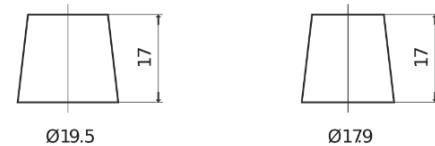

Produktübersicht

Batterien für Autos

Premium EA640

Type	EA640
Technology	Flooded
EAN/GTIN	3661024034227
Spannung	12 V
Kapazität	64.0 Ah
Kaltstartwert	640 A
Länge	242 mm
Breite	175 mm
Höhe	190 mm
Kastengröße	L02
Schaltung	ETN 0
Poltyp	EN taper post
Bodenleiste	B13
Gewicht (Änderungen vorbehalten)	14.90 kg

Schaltung

Poltyp

Bodenleiste

Design, Merkmale und Spezifikationen können ohne vorherige Ankündigung geändert werden. Wir lehnen jede ausdrückliche oder stillschweigende Zusicherung oder Gewährleistung in Bezug auf die Daten oder Empfehlungen ab und haften in keinem Fall für Verluste oder Schäden, die angeblich daraus entstanden sind. Einige Produkte sind möglicherweise nicht auf Ihrem lokalen Markt erhältlich.