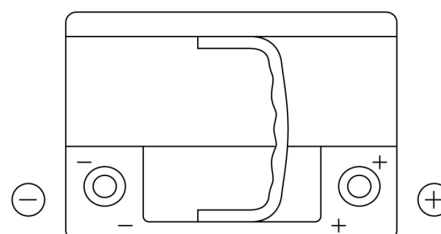

**Produktübersicht**

Batterien für Autos

**Premium EA612**

Type	EA612
Technology	Flooded
EAN/GTIN	3661024034272
Spannung	12 V
Kapazität	61.0 Ah
Kaltstartwert	600 A
Länge	242 mm
Breite	175 mm
Höhe	175 mm
Kastengröße	LB2
Schaltung	ETN 0
Poltyp	EN taper post
Bodenleiste	B13
Gewicht (Änderungen vorbehalten)	14.00 kg

**Schaltung**

**Poltyp**

Positive Terminal

Negative Terminal

**Bodenleiste**

Design, Merkmale und Spezifikationen können ohne vorherige Ankündigung geändert werden. Wir lehnen jede ausdrückliche oder stillschweigende Zusicherung oder Gewährleistung in Bezug auf die Daten oder Empfehlungen ab und haften in keinem Fall für Verluste oder Schäden, die angeblich daraus entstanden sind. Einige Produkte sind möglicherweise nicht auf Ihrem lokalen Markt erhältlich.