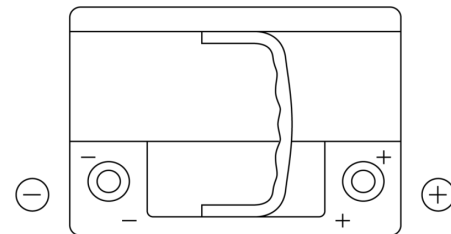

Produktübersicht

Batterien für Autos

Premium EA612

Type	EA612
Technology	Flooded
EAN/GTIN	3661024034272
Spannung	12 V
Kapazität	61.0 Ah
Kaltstartwert	600 A
Länge	242 mm
Breite	175 mm
Höhe	175 mm
Kastengröße	LB2
Schaltung	ETN 0
Poltyp	EN taper post
Bodenleiste	B13
Gewicht (Änderungen vorbehalten)	14.00 kg

Schaltung

Poltyp

Positive Terminal

Negative Terminal

Bodenleiste

Design, Merkmale und Spezifikationen können ohne vorherige Ankündigung geändert werden. Wir lehnen jede ausdrückliche oder stillschweigende Zusicherung oder Gewährleistung in Bezug auf die Daten oder Empfehlungen ab und haften in keinem Fall für Verluste oder Schäden, die angeblich daraus entstanden sind. Einige Produkte sind möglicherweise nicht auf Ihrem lokalen Markt erhältlich.