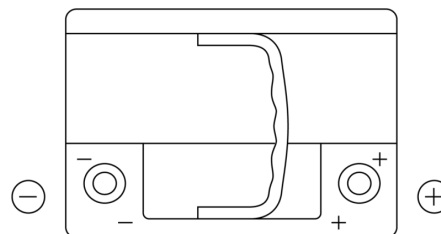

Produktübersicht

Batterien für Autos

Premium EA612

Type	EA612
Technology	Flooded
EAN/GTIN	3661024034272
Spannung	12 V
Kapazität	61.0 Ah
Kaltstartwert	600 A
Länge	242 mm
Breite	175 mm
Höhe	175 mm
Kastengröße	LB2
Schaltung	ETN 0
Poltyp	EN taper post
Bodenleiste	B13
Gewicht (Änderungen vorbehalten)	14.00 kg

Schaltung

Poltyp

Positive Terminal

Negative Terminal

Bodenleiste

Design, Merkmale und Spezifikationen können ohne vorherige Ankündigung geändert werden. Wir lehnen jede ausdrückliche oder stillschweigende Zusicherung oder Gewährleistung in Bezug auf die Daten oder Empfehlungen ab und haften in keinem Fall für Verluste oder Schäden, die angeblich daraus entstanden sind. Einige Produkte sind möglicherweise nicht auf Ihrem lokalen Markt erhältlich.