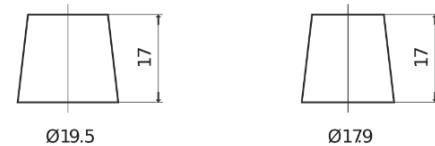

Produktübersicht

Batterien für Autos

Premium EA612

Type	EA612
Technology	Flooded
EAN/GTIN	3661024034272
Spannung	12 V
Kapazität	61.0 Ah
Kaltstartwert	600 A
Länge	242 mm
Breite	175 mm
Höhe	175 mm
Kastengröße	LB2
Schaltung	ETN 0
Poltyp	EN taper post
Bodenleiste	B13
Gewicht (Änderungen vorbehalten)	14.00 kg

Schaltung

Poltyp

Bodenleiste

Design, Merkmale und Spezifikationen können ohne vorherige Ankündigung geändert werden. Wir lehnen jede ausdrückliche oder stillschweigende Zusicherung oder Gewährleistung in Bezug auf die Daten oder Empfehlungen ab und haften in keinem Fall für Verluste oder Schäden, die angeblich daraus entstanden sind. Einige Produkte sind möglicherweise nicht auf Ihrem lokalen Markt erhältlich.