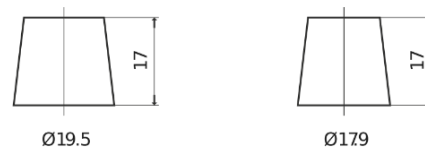

Produktübersicht

Batterien für Autos

Premium EA612

Type	EA612
Technology	Flooded
EAN/GTIN	3661024034272
Spannung	12 V
Kapazität	61.0 Ah
Kaltstartwert	600 A
Länge	242 mm
Breite	175 mm
Höhe	175 mm
Kastengröße	LB2
Schaltung	ETN 0
Poltyp	EN taper post
Bodenleiste	B13
Gewicht (Änderungen vorbehalten)	14.00 kg

Schaltung

Poltyp

Positive Terminal

Negative Terminal

Bodenleiste

Design, Merkmale und Spezifikationen können ohne vorherige Ankündigung geändert werden. Wir lehnen jede ausdrückliche oder stillschweigende Zusicherung oder Gewährleistung in Bezug auf die Daten oder Empfehlungen ab und haften in keinem Fall für Verluste oder Schäden, die angeblich daraus entstanden sind. Einige Produkte sind möglicherweise nicht auf Ihrem lokalen Markt erhältlich.