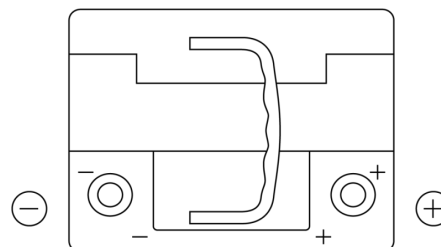

Produktübersicht

Batterien für Autos

Premium EA530

Type	EA530
Technology	Flooded
EAN/GTIN	3661024034203
Spannung	12 V
Kapazität	53.0 Ah
Kaltstartwert	540 A
Länge	207 mm
Breite	175 mm
Höhe	190 mm
Kastengröße	L01
Schaltung	ETN 0
Poltyp	EN taper post
Bodenleiste	B13
Gewicht (Änderungen vorbehalten)	12.70 kg

Schaltung

Poltyp

Positive Terminal

Negative Terminal

Bodenleiste

Design, Merkmale und Spezifikationen können ohne vorherige Ankündigung geändert werden. Wir lehnen jede ausdrückliche oder stillschweigende Zusicherung oder Gewährleistung in Bezug auf die Daten oder Empfehlungen ab und haften in keinem Fall für Verluste oder Schäden, die angeblich daraus entstanden sind. Einige Produkte sind möglicherweise nicht auf Ihrem lokalen Markt erhältlich.