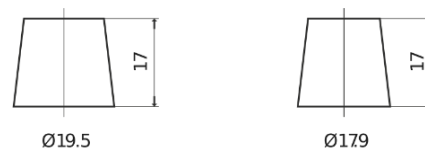

Poltyp

Positive Terminal

Negative Terminal