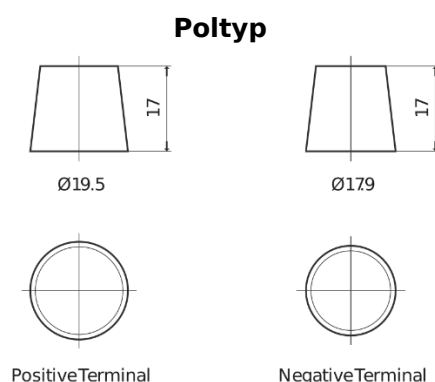

### PowerPRO EF1202

Type	EF1202
Technology	Flooded
EAN/GTIN	3661024035279
Spannung	12 V
Kapazität	120 Ah
Kaltstartwert	870 A
Länge	349 mm
Breite	175 mm
Höhe	235 mm
Kastengröße	D02
Schaltung	ETN 0
Poltyp	EN taper post
Bodenleiste	B1
Gewicht (Änderungen vorbehalten)	27.50 kg