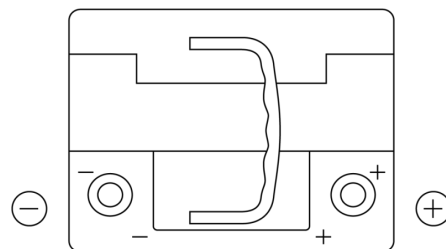

Produktübersicht

Batterien für Autos

Premium EA472

Type	EA472
Technology	Flooded
EAN/GTIN	3661024034265
Spannung	12 V
Kapazität	47.0 Ah
Kaltstartwert	450 A
Länge	207 mm
Breite	175 mm
Höhe	175 mm
Kastengröße	LB1
Schaltung	ETN 0
Poltyp	EN taper post
Bodenleiste	B13
Gewicht (Änderungen vorbehalten)	11.40 kg

Schaltung

Poltyp

Positive Terminal

Negative Terminal

Bodenleiste

Design, Merkmale und Spezifikationen können ohne vorherige Ankündigung geändert werden. Wir lehnen jede ausdrückliche oder stillschweigende Zusicherung oder Gewährleistung in Bezug auf die Daten oder Empfehlungen ab und haften in keinem Fall für Verluste oder Schäden, die angeblich daraus entstanden sind. Einige Produkte sind möglicherweise nicht auf Ihrem lokalen Markt erhältlich.