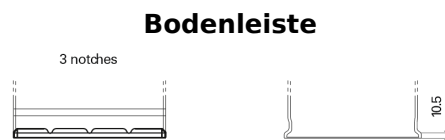

### PowerPRO EF1202

Type	EF1202
Technology	Flooded
EAN/GTIN	3661024035279
Spannung	12 V
Kapazität	120 Ah
Kaltstartwert	870 A
Länge	349 mm
Breite	175 mm
Höhe	235 mm
Kastengröße	D02
Schaltung	ETN 0
Poltyp	EN taper post
Bodenleiste	B1
Gewicht (Änderungen vorbehalten)	27.50 kg