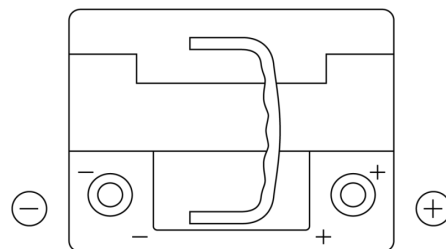

**Produktübersicht**

Batterien für Autos

**Premium EA472**

Type	EA472
Technology	Flooded
EAN/GTIN	3661024034265
Spannung	12 V
Kapazität	47.0 Ah
Kaltstartwert	450 A
Länge	207 mm
Breite	175 mm
Höhe	175 mm
Kastengröße	LB1
Schaltung	ETN 0
Poltyp	EN taper post
Bodenleiste	B13
Gewicht (Änderungen vorbehalten)	11.40 kg

**Schaltung**

**Poltyp**

Positive Terminal

Negative Terminal

**Bodenleiste**

Design, Merkmale und Spezifikationen können ohne vorherige Ankündigung geändert werden. Wir lehnen jede ausdrückliche oder stillschweigende Zusicherung oder Gewährleistung in Bezug auf die Daten oder Empfehlungen ab und haften in keinem Fall für Verluste oder Schäden, die angeblich daraus entstanden sind. Einige Produkte sind möglicherweise nicht auf Ihrem lokalen Markt erhältlich.