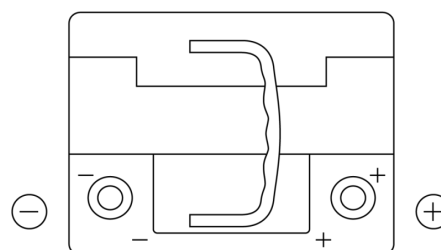

Produktübersicht

Batterien für Autos

Premium EA472

Type	EA472
Technology	Flooded
EAN/GTIN	3661024034265
Spannung	12 V
Kapazität	47.0 Ah
Kaltstartwert	450 A
Länge	207 mm
Breite	175 mm
Höhe	175 mm
Kastengröße	LB1
Schaltung	ETN 0
Poltyp	EN taper post
Bodenleiste	B13
Gewicht (Änderungen vorbehalten)	11.40 kg

Schaltung

Poltyp

Positive Terminal

Negative Terminal

Bodenleiste

Design, Merkmale und Spezifikationen können ohne vorherige Ankündigung geändert werden. Wir lehnen jede ausdrückliche oder stillschweigende Zusicherung oder Gewährleistung in Bezug auf die Daten oder Empfehlungen ab und haften in keinem Fall für Verluste oder Schäden, die angeblich daraus entstanden sind. Einige Produkte sind möglicherweise nicht auf Ihrem lokalen Markt erhältlich.