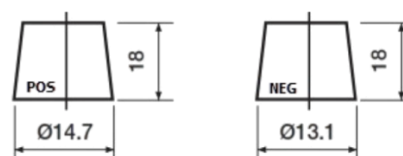

Produktübersicht

Batterien für Autos

Premium EA456

Type	EA456
Technology	Flooded
EAN/GTIN	3661024034128
Spannung	12 V
Kapazität	45.0 Ah
Kaltstartwert	390 A
Länge	237 mm
Breite	127 mm
Höhe	227 mm
Kastengröße	B24
Schaltung	ETN 0
Poltyp	JIS taper post
Bodenleiste	B1
Gewicht (Änderungen vorbehalten)	11.80 kg

Schaltung

Poltyp

Remove T1 adapter for T3

Bodenleiste

Design, Merkmale und Spezifikationen können ohne vorherige Ankündigung geändert werden. Wir lehnen jede ausdrückliche oder stillschweigende Zusicherung oder Gewährleistung in Bezug auf die Daten oder Empfehlungen ab und haften in keinem Fall für Verluste oder Schäden, die angeblich daraus entstanden sind. Einige Produkte sind möglicherweise nicht auf Ihrem lokalen Markt erhältlich.