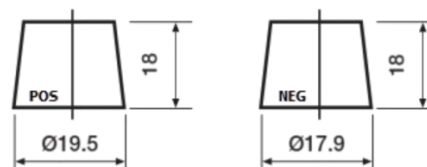

Produktübersicht

Batterien für Autos

Premium EA456

Type	EA456
Technology	Flooded
EAN/GTIN	3661024034128
Spannung	12 V
Kapazität	45.0 Ah
Kaltstartwert	390 A
Länge	237 mm
Breite	127 mm
Höhe	227 mm
Kastengröße	B24
Schaltung	ETN 0
Poltyp	JIS taper post
Bodenleiste	B1
Gewicht (Änderungen vorbehalten)	11.80 kg

Schaltung

Poltyp

Remove T1 adapter for T3

Bodenleiste

Design, Merkmale und Spezifikationen können ohne vorherige Ankündigung geändert werden. Wir lehnen jede ausdrückliche oder stillschweigende Zusicherung oder Gewährleistung in Bezug auf die Daten oder Empfehlungen ab und haften in keinem Fall für Verluste oder Schäden, die angeblich daraus entstanden sind. Einige Produkte sind möglicherweise nicht auf Ihrem lokalen Markt erhältlich.