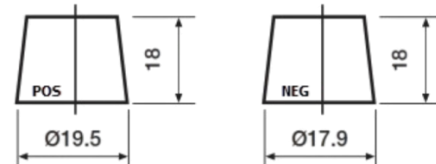

Produktübersicht

Batterien für Autos

Premium EA456

Type	EA456
Technology	Flooded
EAN/GTIN	3661024034128
Spannung	12 V
Kapazität	45.0 Ah
Kaltstartwert	390 A
Länge	237 mm
Breite	127 mm
Höhe	227 mm
Kastengröße	B24
Schaltung	ETN 0
Poltyp	JIS taper post
Bodenleiste	B1
Gewicht (Änderungen vorbehalten)	11.80 kg

Schaltung

Poltyp

Remove T1 adapter for T3

Bodenleiste

Design, Merkmale und Spezifikationen können ohne vorherige Ankündigung geändert werden. Wir lehnen jede ausdrückliche oder stillschweigende Zusicherung oder Gewährleistung in Bezug auf die Daten oder Empfehlungen ab und haften in keinem Fall für Verluste oder Schäden, die angeblich daraus entstanden sind. Einige Produkte sind möglicherweise nicht auf Ihrem lokalen Markt erhältlich.