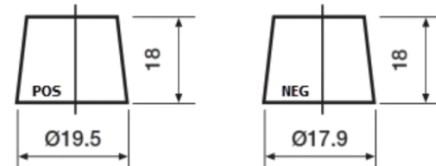

Produktübersicht

Batterien für Autos

Premium EA456

Type	EA456
Technology	Flooded
EAN/GTIN	3661024034128
Spannung	12 V
Kapazität	45.0 Ah
Kaltstartwert	390 A
Länge	237 mm
Breite	127 mm
Höhe	227 mm
Kastengröße	B24
Schaltung	ETN 0
Poltyp	JIS taper post
Bodenleiste	B1
Gewicht (Änderungen vorbehalten)	11.80 kg

Schaltung

Poltyp

Remove T1 adapter for T3

Bodenleiste

Design, Merkmale und Spezifikationen können ohne vorherige Ankündigung geändert werden. Wir lehnen jede ausdrückliche oder stillschweigende Zusicherung oder Gewährleistung in Bezug auf die Daten oder Empfehlungen ab und haften in keinem Fall für Verluste oder Schäden, die angeblich daraus entstanden sind. Einige Produkte sind möglicherweise nicht auf Ihrem lokalen Markt erhältlich.