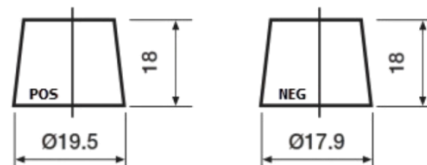

**Produktübersicht**

Batterien für Autos

**Premium EA456**

Type	EA456
Technology	Flooded
EAN/GTIN	3661024034128
Spannung	12 V
Kapazität	45.0 Ah
Kaltstartwert	390 A
Länge	237 mm
Breite	127 mm
Höhe	227 mm
Kastengröße	B24
Schaltung	ETN 0
Poltyp	JIS taper post
Bodenleiste	B1
Gewicht (Änderungen vorbehalten)	11.80 kg

**Schaltung**

**Poltyp**

Remove T1 adapter for T3

**Bodenleiste**

Design, Merkmale und Spezifikationen können ohne vorherige Ankündigung geändert werden. Wir lehnen jede ausdrückliche oder stillschweigende Zusicherung oder Gewährleistung in Bezug auf die Daten oder Empfehlungen ab und haften in keinem Fall für Verluste oder Schäden, die angeblich daraus entstanden sind. Einige Produkte sind möglicherweise nicht auf Ihrem lokalen Markt erhältlich.