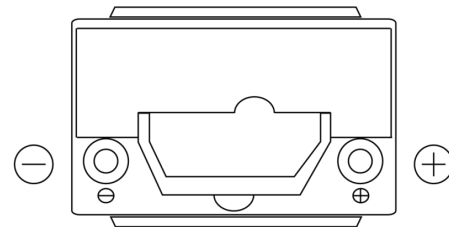

Produktübersicht

Batterien für Autos

Premium EA456

Type	EA456
Technology	Flooded
EAN/GTIN	3661024034128
Spannung	12 V
Kapazität	45.0 Ah
Kaltstartwert	390 A
Länge	237 mm
Breite	127 mm
Höhe	227 mm
Kastengröße	B24
Schaltung	ETN 0
Poltyp	JIS taper post
Bodenleiste	B1
Gewicht (Änderungen vorbehalten)	11.80 kg

Schaltung

Poltyp

Remove T1 adapter for T3

Bodenleiste

Design, Merkmale und Spezifikationen können ohne vorherige Ankündigung geändert werden. Wir lehnen jede ausdrückliche oder stillschweigende Zusicherung oder Gewährleistung in Bezug auf die Daten oder Empfehlungen ab und haften in keinem Fall für Verluste oder Schäden, die angeblich daraus entstanden sind. Einige Produkte sind möglicherweise nicht auf Ihrem lokalen Markt erhältlich.