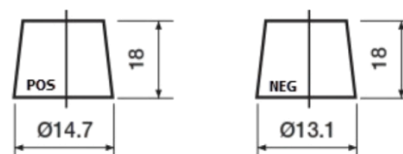

**Produktübersicht**

Batterien für Autos

**Premium EA456**

Type	EA456
Technology	Flooded
EAN/GTIN	3661024034128
Spannung	12 V
Kapazität	45.0 Ah
Kaltstartwert	390 A
Länge	237 mm
Breite	127 mm
Höhe	227 mm
Kastengröße	B24
Schaltung	ETN 0
Poltyp	JIS taper post
Bodenleiste	B1
Gewicht (Änderungen vorbehalten)	11.80 kg

**Schaltung**

**Poltyp**

Remove T1 adapter for T3

**Bodenleiste**

Design, Merkmale und Spezifikationen können ohne vorherige Ankündigung geändert werden. Wir lehnen jede ausdrückliche oder stillschweigende Zusicherung oder Gewährleistung in Bezug auf die Daten oder Empfehlungen ab und haften in keinem Fall für Verluste oder Schäden, die angeblich daraus entstanden sind. Einige Produkte sind möglicherweise nicht auf Ihrem lokalen Markt erhältlich.