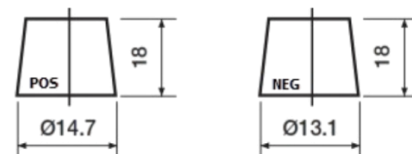

Produktübersicht

Batterien für Autos

Premium EA456

Type	EA456
Technology	Flooded
EAN/GTIN	3661024034128
Spannung	12 V
Kapazität	45.0 Ah
Kaltstartwert	390 A
Länge	237 mm
Breite	127 mm
Höhe	227 mm
Kastengröße	B24
Schaltung	ETN 0
Poltyp	JIS taper post
Bodenleiste	B1
Gewicht (Änderungen vorbehalten)	11.80 kg

Schaltung

Poltyp

Remove T1 adapter for T3

Bodenleiste

Design, Merkmale und Spezifikationen können ohne vorherige Ankündigung geändert werden. Wir lehnen jede ausdrückliche oder stillschweigende Zusicherung oder Gewährleistung in Bezug auf die Daten oder Empfehlungen ab und haften in keinem Fall für Verluste oder Schäden, die angeblich daraus entstanden sind. Einige Produkte sind möglicherweise nicht auf Ihrem lokalen Markt erhältlich.