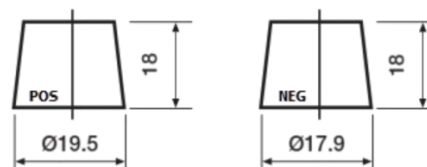

Produktübersicht

Batterien für Autos

Premium EA406

Type	EA406
Technology	Flooded
EAN/GTIN	3661024037433
Spannung	12 V
Kapazität	40.0 Ah
Kaltstartwert	350 A
Länge	187 mm
Breite	127 mm
Höhe	220 mm
Kastengröße	B19
Schaltung	ETN 0
Poltyp	JIS taper post
Bodenleiste	B1
Gewicht (Änderungen vorbehalten)	9.30 kg

Schaltung

Poltyp

Remove T1 adapter for T3

Bodenleiste

Design, Merkmale und Spezifikationen können ohne vorherige Ankündigung geändert werden. Wir lehnen jede ausdrückliche oder stillschweigende Zusicherung oder Gewährleistung in Bezug auf die Daten oder Empfehlungen ab und haften in keinem Fall für Verluste oder Schäden, die angeblich daraus entstanden sind. Einige Produkte sind möglicherweise nicht auf Ihrem lokalen Markt erhältlich.