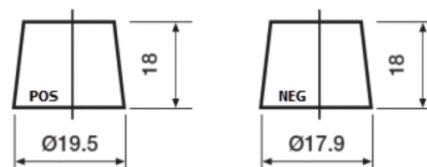

Produktübersicht

Batterien für Autos

Premium EA406

| | |
|----------------------------------|----------------|
| Type | EA406 |
| Technology | Flooded |
| EAN/GTIN | 3661024037433 |
| Spannung | 12 V |
| Kapazität | 40.0 Ah |
| Kaltstartwert | 350 A |
| Länge | 187 mm |
| Breite | 127 mm |
| Höhe | 220 mm |
| Kastengröße | B19 |
| Schaltung | ETN 0 |
| Poltyp | JIS taper post |
| Bodenleiste | B1 |
| Gewicht (Änderungen vorbehalten) | 9.30 kg |

Schaltung

Poltyp

Remove T1 adapter for T3

Bodenleiste

Design, Merkmale und Spezifikationen können ohne vorherige Ankündigung geändert werden. Wir lehnen jede ausdrückliche oder stillschweigende Zusicherung oder Gewährleistung in Bezug auf die Daten oder Empfehlungen ab und haften in keinem Fall für Verluste oder Schäden, die angeblich daraus entstanden sind. Einige Produkte sind möglicherweise nicht auf Ihrem lokalen Markt erhältlich.