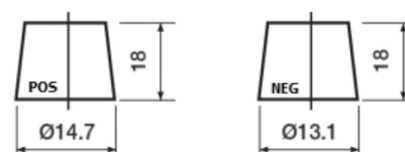

Produktübersicht

Batterien für Autos

Premium EA406

Type	EA406
Technology	Flooded
EAN/GTIN	3661024037433
Spannung	12 V
Kapazität	40.0 Ah
Kaltstartwert	350 A
Länge	187 mm
Breite	127 mm
Höhe	220 mm
Kastengröße	B19
Schaltung	ETN 0
Poltyp	JIS taper post
Bodenleiste	B1
Gewicht (Änderungen vorbehalten)	9.30 kg

Schaltung

Poltyp

Remove T1 adapter for T3

Bodenleiste

Design, Merkmale und Spezifikationen können ohne vorherige Ankündigung geändert werden. Wir lehnen jede ausdrückliche oder stillschweigende Zusicherung oder Gewährleistung in Bezug auf die Daten oder Empfehlungen ab und haften in keinem Fall für Verluste oder Schäden, die angeblich daraus entstanden sind. Einige Produkte sind möglicherweise nicht auf Ihrem lokalen Markt erhältlich.