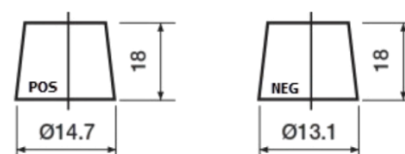

Produktübersicht

Batterien für Autos

Premium EA406

| | |
|----------------------------------|----------------|
| Type | EA406 |
| Technology | Flooded |
| EAN/GTIN | 3661024037433 |
| Spannung | 12 V |
| Kapazität | 40.0 Ah |
| Kaltstartwert | 350 A |
| Länge | 187 mm |
| Breite | 127 mm |
| Höhe | 220 mm |
| Kastengröße | B19 |
| Schaltung | ETN 0 |
| Poltyp | JIS taper post |
| Bodenleiste | B1 |
| Gewicht (Änderungen vorbehalten) | 9.30 kg |

Schaltung

Poltyp

Remove T1 adapter for T3

Bodenleiste

Design, Merkmale und Spezifikationen können ohne vorherige Ankündigung geändert werden. Wir lehnen jede ausdrückliche oder stillschweigende Zusicherung oder Gewährleistung in Bezug auf die Daten oder Empfehlungen ab und haften in keinem Fall für Verluste oder Schäden, die angeblich daraus entstanden sind. Einige Produkte sind möglicherweise nicht auf Ihrem lokalen Markt erhältlich.