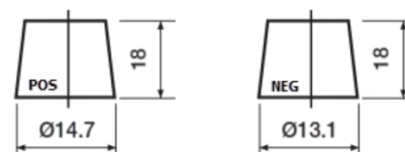

Produktübersicht

Batterien für Autos

Premium EA406

Type	EA406
Technology	Flooded
EAN/GTIN	3661024037433
Spannung	12 V
Kapazität	40.0 Ah
Kaltstartwert	350 A
Länge	187 mm
Breite	127 mm
Höhe	220 mm
Kastengröße	B19
Schaltung	ETN 0
Poltyp	JIS taper post
Bodenleiste	B1
Gewicht (Änderungen vorbehalten)	9.30 kg

Schaltung

Poltyp

Remove T1 adapter for T3

Bodenleiste

Design, Merkmale und Spezifikationen können ohne vorherige Ankündigung geändert werden. Wir lehnen jede ausdrückliche oder stillschweigende Zusicherung oder Gewährleistung in Bezug auf die Daten oder Empfehlungen ab und haften in keinem Fall für Verluste oder Schäden, die angeblich daraus entstanden sind. Einige Produkte sind möglicherweise nicht auf Ihrem lokalen Markt erhältlich.