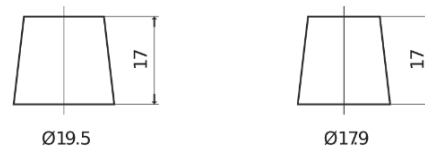

Produktübersicht

Batterien für Autos

Premium EA1050

Type	EA1050
Technology	Flooded
EAN/GTIN	3661024034302
Spannung	12 V
Kapazität	105.0 Ah
Kaltstartwert	850 A
Länge	315 mm
Breite	175 mm
Höhe	205 mm
Kastengröße	LH4
Schaltung	ETN 0
Poltyp	EN taper post
Bodenleiste	B13
Gewicht (Änderungen vorbehalten)	23.10 kg

Schaltung

Poltyp

PositiveTerminal

NegativeTerminal

Bodenleiste

Design, Merkmale und Spezifikationen können ohne vorherige Ankündigung geändert werden. Wir lehnen jede ausdrückliche oder stillschweigende Zusicherung oder Gewährleistung in Bezug auf die Daten oder Empfehlungen ab und haften in keinem Fall für Verluste oder Schäden, die angeblich daraus entstanden sind. Einige Produkte sind möglicherweise nicht auf Ihrem lokalen Markt erhältlich.