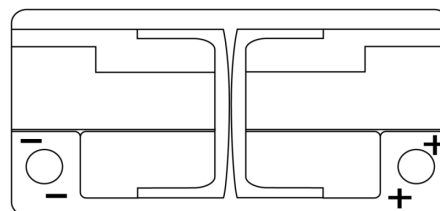

Produktübersicht

Batterien für Autos

Premium EA1000

Type	EA1000
Technology	Flooded
EAN/GTIN	3661024034258
Spannung	12 V
Kapazität	100.0 Ah
Kaltstartwert	900 A
Länge	353 mm
Breite	175 mm
Höhe	190 mm
Kastengröße	L05
Schaltung	ETN 0
Poltyp	EN taper post
Bodenleiste	B13
Gewicht (Änderungen vorbehalten)	22.60 kg

Schaltung

Poltyp

Positive Terminal

Negative Terminal

Bodenleiste

Design, Merkmale und Spezifikationen können ohne vorherige Ankündigung geändert werden. Wir lehnen jede ausdrückliche oder stillschweigende Zusicherung oder Gewährleistung in Bezug auf die Daten oder Empfehlungen ab und haften in keinem Fall für Verluste oder Schäden, die angeblich daraus entstanden sind. Einige Produkte sind möglicherweise nicht auf Ihrem lokalen Markt erhältlich.