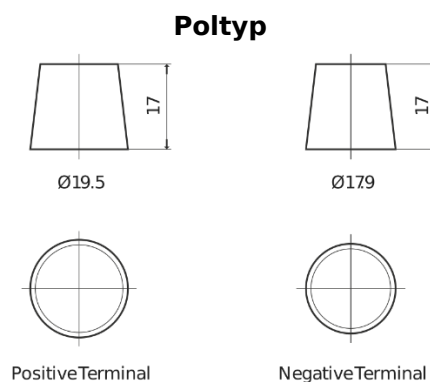

Produktübersicht

Batterien für Marine und Freizeit

Dual ER550

Type	ER550
Technology	Flooded
EAN/GTIN	3661024035989
Spannung	12 V
Kapazität	115 Ah
Kaltstartwert	760 A
Watt hour	550 Wh
Länge	349 mm
Breite	175 mm
Höhe	235 mm
Kastengröße	D02
Schaltung	ETN 1
Poltyp	EN taper post
Bodenleiste	B0
Gewicht (Änderungen vorbehalten)	27.80 kg