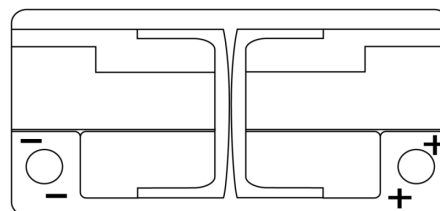

Produktübersicht

Batterien für Autos

Premium EA1000

| | |
|----------------------------------|---------------|
| Type | EA1000 |
| Technology | Flooded |
| EAN/GTIN | 3661024034258 |
| Spannung | 12 V |
| Kapazität | 100.0 Ah |
| Kaltstartwert | 900 A |
| Länge | 353 mm |
| Breite | 175 mm |
| Höhe | 190 mm |
| Kastengröße | L05 |
| Schaltung | ETN 0 |
| Poltyp | EN taper post |
| Bodenleiste | B13 |
| Gewicht (Änderungen vorbehalten) | 22.60 kg |

Schaltung

Poltyp

Positive Terminal

Negative Terminal

Bodenleiste

Design, Merkmale und Spezifikationen können ohne vorherige Ankündigung geändert werden. Wir lehnen jede ausdrückliche oder stillschweigende Zusicherung oder Gewährleistung in Bezug auf die Daten oder Empfehlungen ab und haften in keinem Fall für Verluste oder Schäden, die angeblich daraus entstanden sind. Einige Produkte sind möglicherweise nicht auf Ihrem lokalen Markt erhältlich.